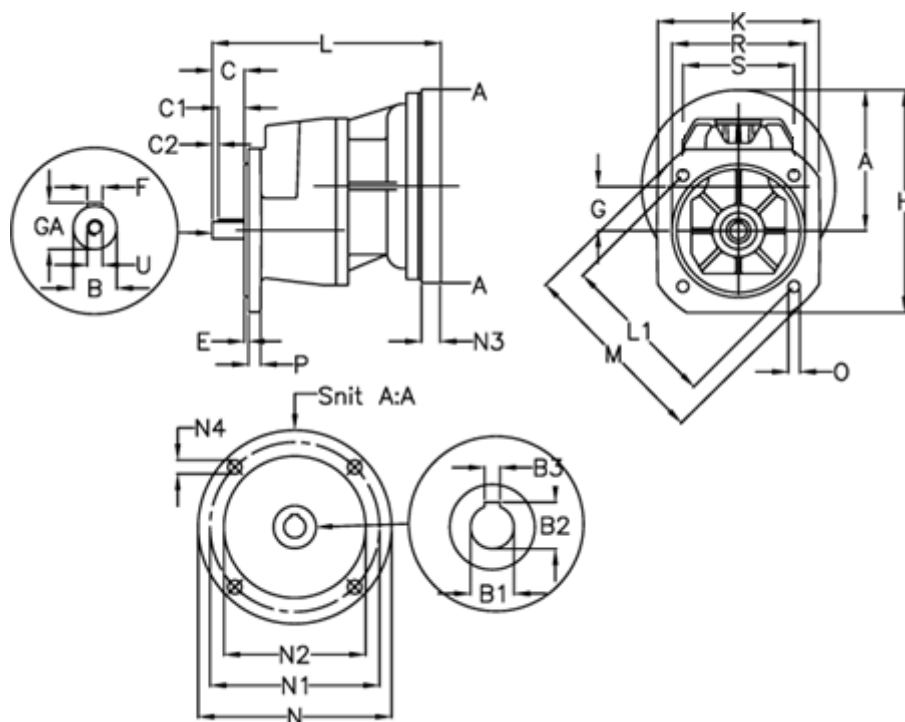

Varenummer: 40550300492430
 Beskrivelse: Tandhjulsgeær S301F-4,9-P80B5

Mål

A = 122.8	E = 3.5	M = 200.0	R = 130
B = 24	F = 8x7x40	N = 200	S = 130
B1 = 19	G = 51.8	N1 = 165	U = M8
B2 = 21.8	GA = 27.0	N2 = 130	
B3 = 6	H = 197.8	N3 = -	
C = 50	K = 150	N4 = M10x12	
C1 = 40	L = 252	O = 11.5	
C2 = 5	L1 = 165.0	P = 12	